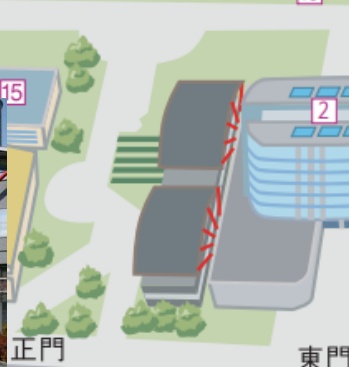

キャンパスマップ

Space Systems Laboratory
Tokyo Metropolitan University

キャンパスマップ

日野キャンパス

●システムデザイン学部 (3・4年次)

- 1 1号館
- 2 2号館
- 3 3号館
- 4 4号館
- 5 5号館
- 6 6号館
- 7 7号館
- 8 8号館
- 9 9号館
- 10 10号館
- 11 11号館
- 12 12号館

- 13号館 (体育館)
- 14号館 (大学会館)
- 15号館
- 16号館
- 17号館
- 新実験棟建設地
- 学生広場ステージ